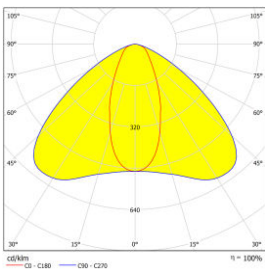

Date tehnice pentru produs: LIG2509014

ARKTUR SQUARE LED 175W 19400lm/840 ECG IP65 120x40° gri

High bay luminiere with ball-proof

Curba distributie lumina

Fișe tehnice

Lungime (mm)	515,00
Lățime netă (mm)	345,00
Înălțime (mm)	90,00
Masă netă (kg.)	6,50
Temperatura minimă a mediului ambiant (°C)	-40

Fișe tehnice - Continuare

Temperatura maximă a mediului ambiant (°C)	40
Tip iluminare	high-bay luminaire pendulum luminaire downlight
Montaj	Pendul Montaj încadrat în plafon
Watt (W)	175
Culoare	gri
Material	Hardened glass Die-cast aluminum
Protecție la supratensiuni (kV)	6
Unghiul de radiație (°)	40
Balast	insert electronic EVG
Tensiune de alimentare AC (V)	220-240
Dulie lampă	LED Platine
Eficiență sistem (lm/W)	122
Putere (W)	177
Culoare lumină	neutral white
Temperatura culorii (K)	4000
Indice redare culoare	≥80
Lumeni (lm)	21550
Durată de viață	100.000h / L80 / B10
Dimabil	nu
Clasă de protecție	I
grad de protecție	IP66
Rezistența la șoc	IK07
Ball impact resistant	Yes
Surse de lumină incluse	da
LxBxH mm	515x345x90
Număr de corpuri de iluminat per MCB B10	4
Număr de corpuri de iluminat per MCB B13	5
Număr de corpuri de iluminat per MCB B16	7
Număr de corpuri de iluminat per MCB B20	8
Număr de corpuri de iluminat per MCB B25	10
Număr de corpuri de iluminat per MCB C10	7
Număr de corpuri de iluminat per MCB C13	9
Număr de corpuri de iluminat per MCB C16	11
Număr de corpuri de iluminat per MCB C20	14
Număr de corpuri de iluminat per MCB C25	18