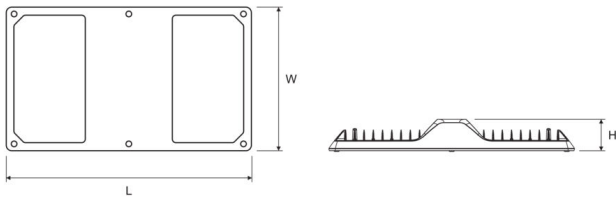

Date tehnice pentru produs: LIG2509014

ARKTUR SQUARE LED 175W 19400lm/840 ECG IP65 120x40° gri

High bay luminiere with ball-proof

Curba distributie lumina

Fișe tehnice

Lungime (mm)	515,00
Lățime netă (mm)	345,00
Înălțime (mm)	90,00
Masă netă (kg.)	6,50
Temperatura minimă a mediului ambiant (°C)	-40

Fișe tehnice - Continuare

Temperatura maximă a mediului ambiant (°C)	40
Tip iluminare	high-bay luminaire pendulum luminaire downlight
Montaj	Pendul Montaj încadrat în plafon
Watt (W)	175
Culoare	gri
Material	Hardened glass Die-cast aluminum
Protecție la supratensiuni (kV)	6
Unghiul de radiație (°)	40
Balast	insert electronic EVG
Tensiune de alimentare AC (V)	220-240
Dulie lampă	LED Platine
Eficiență sistem (lm/W)	122
Putere (W)	177
Culoare lumină	neutral white
Temperatura culorii (K)	4000
Indice redare culoare	≥80
Lumeni (lm)	21550
Durată de viață	100.000h / L80 / B10
Dimabil	nu
Clasă de protecție	I
grad de protecție	IP66
Rezistența la șoc	IK07
Ball impact resistant	Yes
Surse de lumină incluse	da
LxBxH mm	515x345x90
Număr de corpuri de iluminat per MCB B10	4
Număr de corpuri de iluminat per MCB B13	5
Număr de corpuri de iluminat per MCB B16	7
Număr de corpuri de iluminat per MCB B20	8
Număr de corpuri de iluminat per MCB B25	10
Număr de corpuri de iluminat per MCB C10	7
Număr de corpuri de iluminat per MCB C13	9
Număr de corpuri de iluminat per MCB C16	11
Număr de corpuri de iluminat per MCB C20	14
Număr de corpuri de iluminat per MCB C25	18

**Desen dimensional: ARKTUR SQUARE LED 175W 19400lm/840 ECG IP65
120x40° gri****Tabel articole**

Descriere	Cod comandă
ARKTUR SQUARE LED 175W 19400lm/840 ECG IP65 120x40° gri High bay luminiere with ball-proof	LIG2509014
Accesorii opționale	
Consola fixare pt Arktur Square + SquareECO	LIG2000821
Lanț suspendare	L18B000068
Console montaj aparent pt Arktur Square LED set of 2	LIG2000824